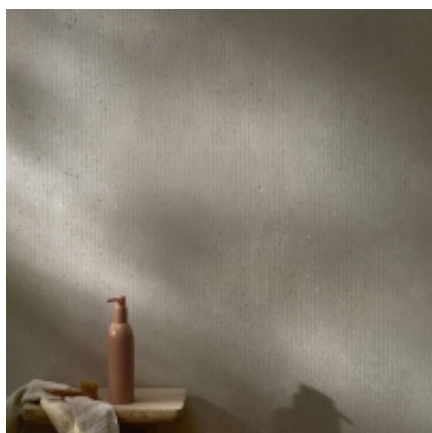

Link do produktu: <https://earbiton.pl/panele-scienne-afirmax-modee-massi-ivory-4mm-wms-540s-117-5cmx280cm-paski-kość-słoniowa-p-2026.html>

Panele ściennie Afirmax MODEE Massi Ivory 4mm WMS 540S 117,5cmx280cm (paski) kość słoniowa