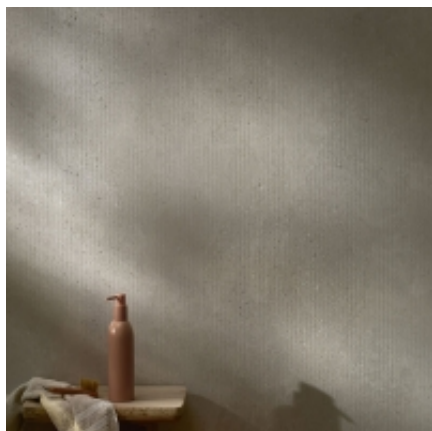

Link do produktu: <https://earbiton.pl/panele-scienne-afirmax-modee-massi-ivory-4mm-wms-540s-117-5cmx280cm-paski-kość-słoniowa-p-2026.html>

Panele ściennie Afirmax MODEE Massi Ivory 4mm WMS 540S 117,5cmx280cm (paski) kość słoniowa