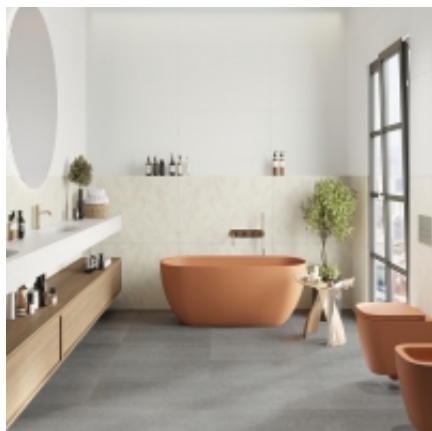

Link do produktu: <https://earbiton.pl/panele-scienne-afirmax-modee-nava-ivory-4mm-wms-522c-117-5cmx280cm-beton-kosc-sloniowa-p-2030.html>