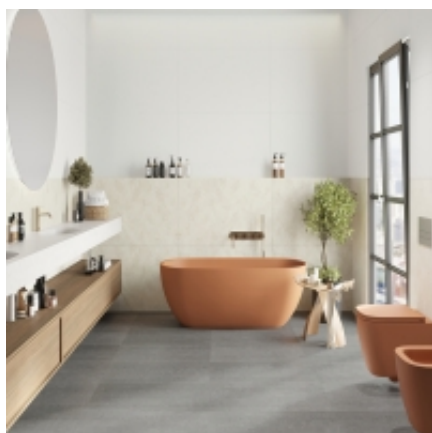

Link do produktu: <https://earbiton.pl/panele-scienne-afirmax-modee-nava-ivory-4mm-wms-522c-117-5cmx280cm-beton-kosc-sloniowa-p-2030.html>