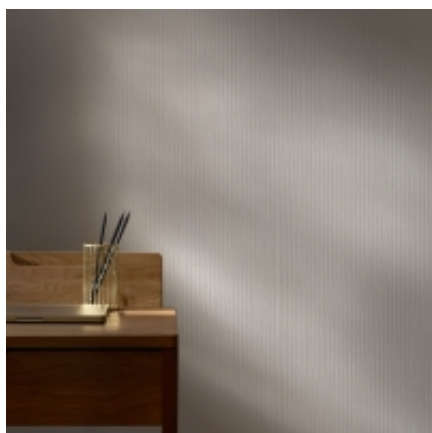

Dane aktualne na dzień: 10-07-2026 20:56

Link do produktu: <https://earbiton.pl/panele-scienne-modee-mono-grey-4mm-wms-541s-117-5cmx280cm-paski-szary-p-2037.html>

## Panele ściienne MODEE Mono Grey 4mm WMS 541S 117,5cmx280cm (paski) szary

Cena	<b>179,00 zł</b>
------	------------------

Dostępność	<b>Dostępny</b>
------------	-----------------

Czas wysyłki	<b>5 dni</b>
--------------	--------------

### Opis produktu

**modee.**  
MINERAL WALL SLABS & TILES

**PANELE ŚCIENNE MODEE Mono Grey 4mm WMS 541S**