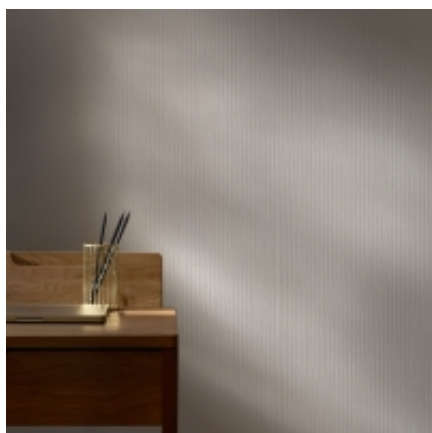

Link do produktu: <https://earbiton.pl/panele-scienne-modee-mono-grey-4mm-wms-541s-117-5cmx280cm-paski-szary-p-2037.html>

Panele ściienne MODEE Mono Grey 4mm WMS 541S 117,5cmx280cm (paski) szary

Cena **179,00 zł**

Dostępność **Dostępny**

Czas wysyłki **5 dni**

Kod EAN **5905167882214**

Producent **Modee**

Opis produktu

modee.
MINERAL WALL SLABS & TILES

PANELE ŚCIENNE MODEE Mono Grey 4mm WMS 541S