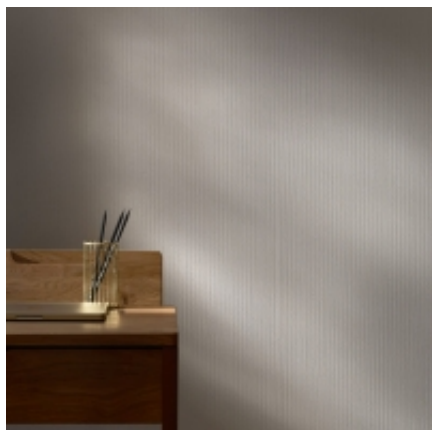

Link do produktu: <https://earbiton.pl/panele-scienne-modee-mono-grey-4mm-wmt-541s-120cmx60cm-paski-szary-p-1999.html>

Panele ścienne MODEE Mono grey 4mm WMT 541S 120cmx60cm (paski) szary

Cena	119,00 zł
------	------------------

modee.
MINERAL WALL SLABS & TILES

PANELE ŚCIENNE MODEE Mono grey 4mm WMT 541S