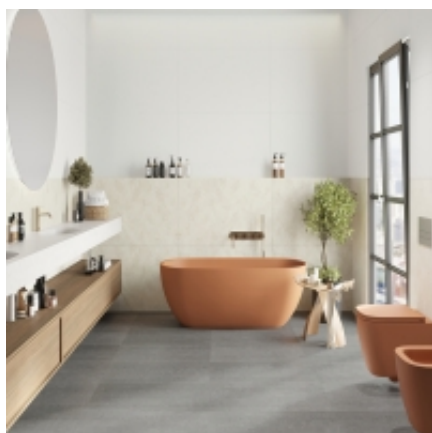

Dane aktualne na dzień: 31-05-2026 00:50

Link do produktu: <https://earbiton.pl/panele-scienne-modee-nava-ivory-4mm-wmt-522c-120cmx60cm-beton-kosc-sloniowa-p-1990.html>

## Panele ściienne MODEE Nava Ivory 4mm WMT 522C 120cmx60cm (beton) kość słoniowa

Cena **119,00 zł**

Dostępność **Dostępny**

Czas wysyłki **5 dni**

Kod EAN **5905167882368**

Producent **Modee**

Opis produktu