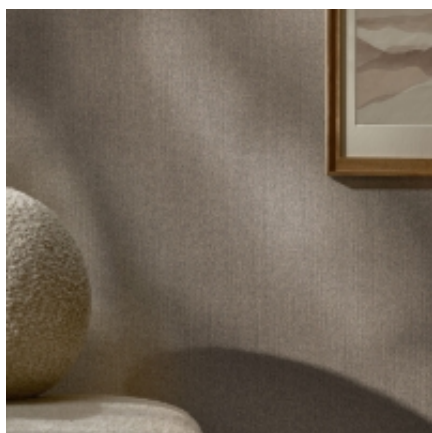

Link do produktu: <https://earbiton.pl/panele-scienne-modee-tweed-ivory-4mm-wms-528s-117-5cmx280cm-paski-kosc-sloniowa-p-2033.html>

## Panele ścienne MODEE Tweed Ivory 4mm WMS 528S 117,5cmx280cm (paski) kość słoniowa

Cena **179,00 zł**

Dostępność **Dostępny**

Czas wysyłki **5 dni**

Kod EAN **5905167882085**

Producent **Modee**