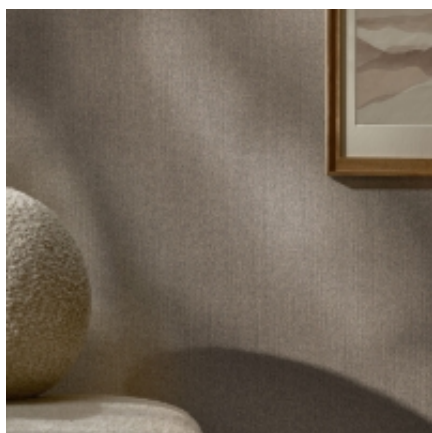

Link do produktu: <https://earbiton.pl/panele-scienne-modee-tweed-ivory-4mm-wms-528s-117-5cmx280cm-paski-kosc-sloniowa-p-2033.html>

Panele ścienne MODEE Tweed Ivory 4mm WMS 528S 117,5cmx280cm (paski) kość słoniowa

Cena **179,00 zł**

Dostępność **Dostępny**

Czas wysyłki **5 dni**

Kod EAN **5905167882085**

Producent **Modee**

Opis produktu

modee.
MINERAL WALL SLABS & TILES

PANELE ŚCIENNE MODEE Tweed Ivory 4mm WMS 528S