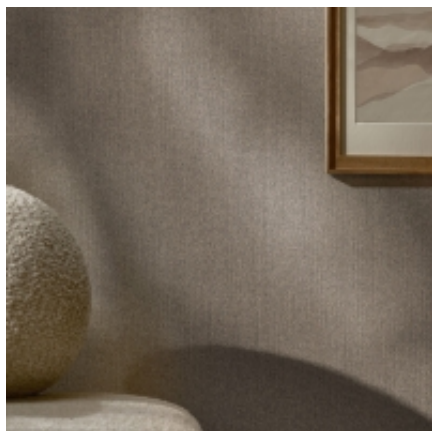

Link do produktu: <https://earbiton.pl/panele-scienne-modee-tweed-ivory-4mm-wmt-528s-120cmx60cm-paski-kosc-sloniowa-p-2001.html>

Panele ścienne MODEE Tweed ivory 4mm WMT 528S 120cmx60cm (paski) kość słoniowa

Cena **119,00 zł**

Dostępność **Dostępny**

Czas wysyłki **5 dni**

Kod EAN **5905167882474**

Producent **Modee**

Opis produktu

modee.
MINERAL WALL SLABS & TILES

PANELE ŚCIENNE MODEE Tweed ivory 4mm WMT 528S