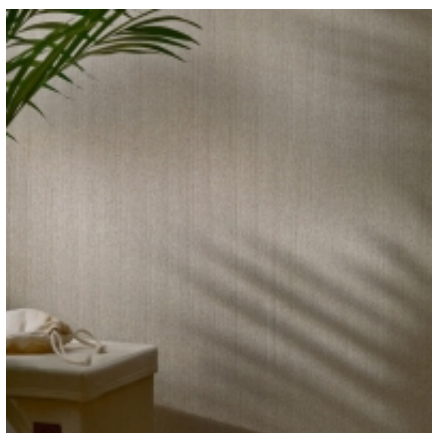

Link do produktu: <https://earbiton.pl/panele-scienne-modee-tweed-sand-4mm-wms-527s-117-5cmx280cm-paski-piaskowy-p-2034.html>

Panele ściienne MODEE Tweed Sand 4mm WMS 527S 117,5cmx280cm (paski) piaskowy

Cena **179,00 zł**

Dostępność **Dostępny**

Czas wysyłki **5 dni**

Kod EAN **5905167882092**

Producent **Modee**

Opis produktu

modee.
MINERAL WALL SLABS & TILES

PANELE ŚCIENNE MODEE Tweed Sand 4mm WMS 527S