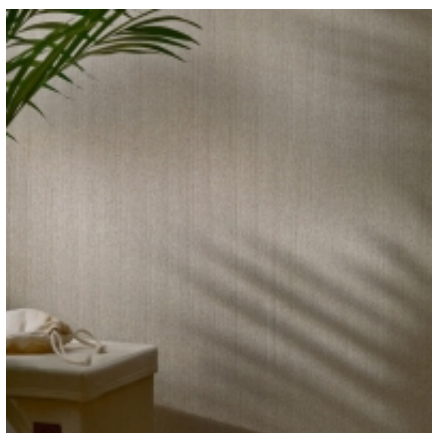

Link do produktu: <https://earbiton.pl/panele-scienne-modee-tweed-sand-4mm-wmt-527s-120cmx60cm-paski-piaskowy-p-2002.html>

Panele ścienne MODEE Tweed sand 4mm WMT 527S 120cmx60cm (paski) piaskowy

Cena **119,00 zł**

Dostępność **Dostępny**

Czas wysyłki **5 dni**

Kod EAN **5905167882481**

Producent **Modee**

Opis produktu

modee.
MINERAL WALL SLABS & TILES

PANELE ŚCIENNE MODEE Tweed sand 4mm WMT 527S