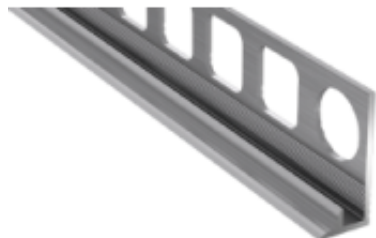

Link do produktu: <https://earbiton.pl/profil-podlogowy-arbiton-pro-s1-wew-szczotkowane-srebro-b1-2-0-m-p-1358.html>

Profil podłogowy Arbiton - PRO S1 (WEW) SZCZOTKOWANE SREBRO B1 - 2,0 M

Cena	65,00 zł
------	-----------------

Opis produktu

**Arbiton**
FLOOR EXPERT

PROFIL PODŁOGOWY SCHODOWY PRO S1 wewnętrzny

Precyzyjny i elegancki profil z serii ARBITON PRO SYSTEM, który umożliwia zabudowę schodów identycznymi panelami jak te użyte przy podłodze. Profil zaprojektowany został do stosowania z panelami winylowymi o grubości 4-5mm. Łatwy i szybki montaż. Do montażu potrzebujemy dwa rodzaje profilu PRO -S. Wersja wewnętrzna (S1) oraz zewnętrzna (S2).