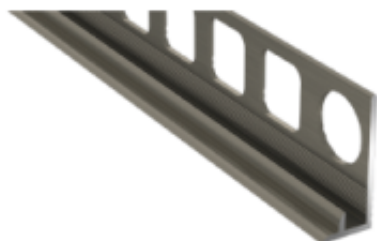

Dane aktualne na dzień: 04-06-2026 18:19

Link do produktu: <https://earbiton.pl/profil-podlogowy-arbiton-pro-s1-wew-szczotkowany-tytan-b3-2-0-m-p-1359.html>

## Profil podłogowy Arbiton - PRO S1 (WEW) SZCZOTKOWANY TYTAN B3 - 2,0 M

Cena	<b>65,00 zł</b>
------	-----------------

Dostępność	<b>Dostępny</b>
------------	-----------------

Czas wysyłki	<b>14 dni</b>
--------------	---------------

### PROFIL PODŁOGOWY SCHODOWY PRO S1 wewnętrzny

Precyzyjny i elegancki profil z serii ARBITON PRO SYSTEM, który umożliwia zabudowę schodów identycznymi panelami jak te użyte przy podłodze. Profil zaprojektowany został do stosowania z panelami winylowymi o grubości 4-5mm. Łatwy i szybki montaż. Do montażu potrzebujemy dwa rodzaje profilu PRO -S. Wersja wewnętrzna (S1) oraz zewnętrzna (S2).