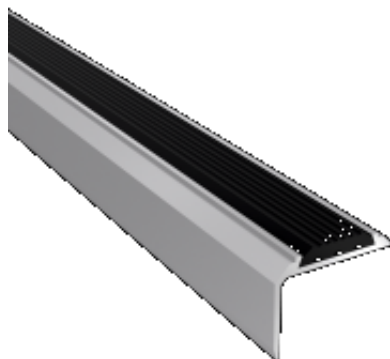

Dane aktualne na dzień: 21-05-2026 14:57

Link do produktu: <https://earbiton.pl/profil-podlogowy-arbiton-ps6-srebro-a1-1-2-m-p-548.html>

Profil podłogowy Arbiton - PS6 SREBRO A1 - 1,2 M

Cena	40,00 zł
Dostępność	Dostępny
Czas wysyłki	14 dni
Kod EAN	5905167768082
Producent	ARBITON

Opis produktu

PROFIL PODŁOGOWY SCHODOWY PS6

Profil schodowy ryflowany z montażem na kołek.

Kolekcja
Kategoria

PS6