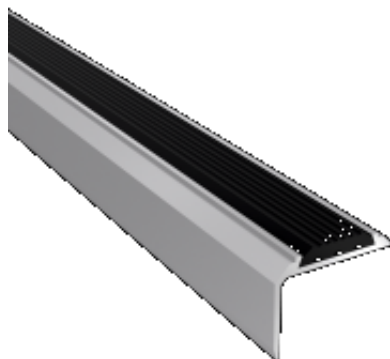

Dane aktualne na dzień: 30-05-2026 23:47

Link do produktu: <https://earbiton.pl/profil-podlogowy-arbiton-ps6-srebro-a1-2-4-m-p-1668.html>

Profil podłogowy Arbiton - PS6 SREBRO A1 - 2,4 M

Cena **120,00 zł**

Dostępność **Dostępny**

Czas wysyłki **14 dni**

Kod EAN **5905167768112**

Producent **ARBITON**

Opis produktu

PROFIL PODŁOGOWY SCHODOWY PS6

Profil schodowy ryflowany z montażem na kołek.

Kolekcja
Kategoria