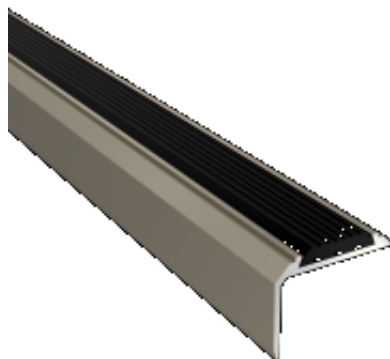

Dane aktualne na dzień: 04-06-2026 18:15

Link do produktu: <https://earbiton.pl/profil-podlogowy-arbiton-ps6-tytan-a3-1-2-m-p-549.html>

Profil podłogowy Arbiton - PS6 TYTAN A3 - 1,2 M

Cena	40,00 zł
Dostępność	Dostępny
Czas wysyłki	14 dni
Kod EAN	5905167768105
Producent	ARBITON

Opis produktu

PROFIL PODŁOGOWY SCHODOWY PS6

Profil schodowy ryflowany z montażem na kołek.

Kolekcja
Kategoria

PS6