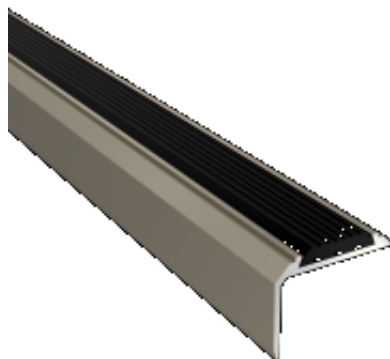

Link do produktu: <https://earbiton.pl/profil-podlogowy-arbiton-ps6-tytan-a3-2-4-m-p-1669.html>

## Profil podłogowy Arbiton - PS6 TYTAN A3 - 2,4 M

Cena **120,00 zł**

Dostępność **Dostępny**

Czas wysyłki **14 dni**

Kod EAN **5905167768136**

Producent **ARBITON**