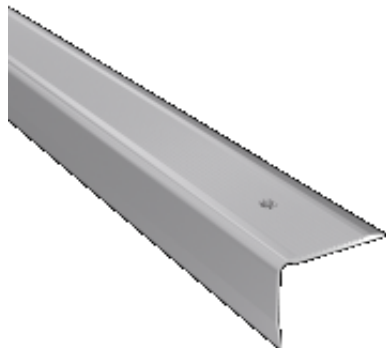

Link do produktu: <https://earbiton.pl/profil-podlogowy-arbiton-ps8-srebro-a1-1-2-m-p-551.html>

Profil podłogowy Arbiton - PS8 SREBRO A1 - 1,2 M

Cena	33,00 zł
Dostępność	Dostępny
Czas wysyłki	14 dni
Kod EAN	5905167768020
Producent	ARBITON

Opis produktu

PROFIL PODŁOGOWY SCHODOWY PS8

Profil schodowy ryflowany z montażem na kołek.

Kolekcja
Kategoria

PS8