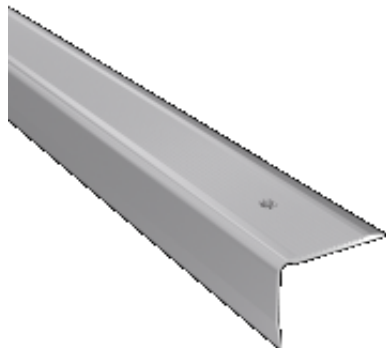

Dane aktualne na dzień: 10-07-2026 22:27

Link do produktu: <https://earbiton.pl/profil-podlogowy-arbiton-ps8-srebro-a1-1-2-m-p-551.html>

Profil podłogowy Arbiton - PS8 SREBRO A1 - 1,2 M

| | |
|--------------|----------------------|
| Cena | 33,00 zł |
| Dostępność | Dostępny |
| Czas wysyłki | 14 dni |
| Kod EAN | 5905167768020 |
| Producent | ARBITON |

Opis produktu

PROFIL PODŁOGOWY SCHODOWY PS8

Profil schodowy ryflowany z montażem na kołek.

Kolekcja
Kategoria

PS8