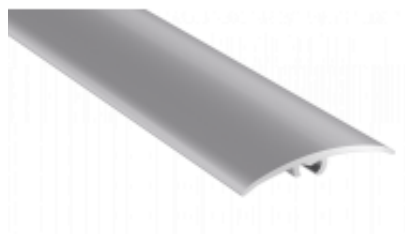

Link do produktu: <https://earbiton.pl/profil-podlogowy-arbiton-sm1-srebro-a1-0-93-m-p-1694.html>

Profil podłogowy Arbiton - SM1 SREBRO A1 - 0,93 M

Cena	20,00 zł
Dostępność	Dostępny
Czas wysyłki	14 dni
Kod EAN	5905167035818
Producent	ARBITON

Opis produktu

PROFIL PODŁOGOWY NA TEN SAM POZIOM SM1

Listwa progowa SM1 Arbiton to profil przypodłogowy służący połączeniu podłóg o tym samym poziomie. Dostępny w 15 kolorach dzięki czemu można go dopasować do wielu rodzajów i kolorów podłóg.