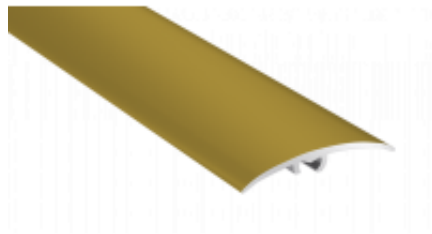

Link do produktu: <https://earbiton.pl/profil-podlogowy-arbiton-sm1-zloto-a2-0-93-m-p-1695.html>

## Profil podłogowy Arbiton - SM1 ZŁOTO A2 - 0,93 M

Cena	<b>20,00 zł</b>
Dostępność	<b>Dostępny</b>
Czas wysyłki	<b>14 dni</b>
Kod EAN	<b>5905167035825</b>
Producent	<b>ARBITON</b>

### PROFIL PODŁOGOWY NA TEN SAM POZIOM SM1

Listwa progowa SM1 Arbiton to profil przypodłogowy służący połączeniu podłóg o tym samym poziomie. Dostępny w 15 kolorach dzięki czemu można go dopasować do wielu rodzajów i kolorów podłóg.