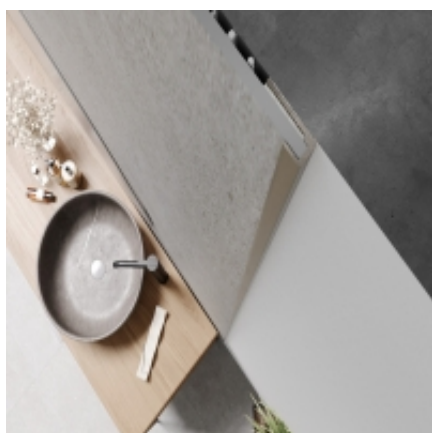

Link do produktu: <https://earbiton.pl/profil-scienny-zakonczeniowy-wall-end-modee-a3-tytan-280cm-p-2057.html>

Profil ścienny zakończeniowy WALL END MODEE A3 Tytan 280cm

Cena	250,00 zł
Dostępność	Dostępny
Czas wysyłki	5 dni
Kod EAN	5905167882689
Producent	Modee

Opis produktu

modee.
MINERAL WALL SLABS & TILES

PROFIL ŚCIENNY ZAKOŃCZENIOWY WALL END MODEE A3 Tytan

Kolekcja
Kategoria

MODEE