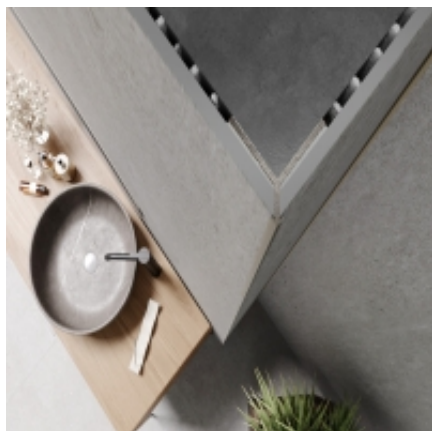

Dane aktualne na dzień: 20-05-2026 23:37

Link do produktu: <https://earbiton.pl/profil-scienny-zewnetrzny-minimalistyczny-wall-out-pro-modee-a1-srebrny-280cm-p-2062.html>

Profil ścienny zewnętrzny minimalistyczny WALL OUT PRO MODEE A1 Srebrny 280cm

Cena **250,00 zł**

Dostępność **Dostępny**

Czas wysyłki **5 dni**

Kod EAN **5905167884041**

Producent **Modee**

Opis produktu

modee.
MINERAL WALL SLABS & TILES

PROFIL ŚCIENNY ZEWNĘTRZNY WALL OUT PRO MODEE A1 Srebrny