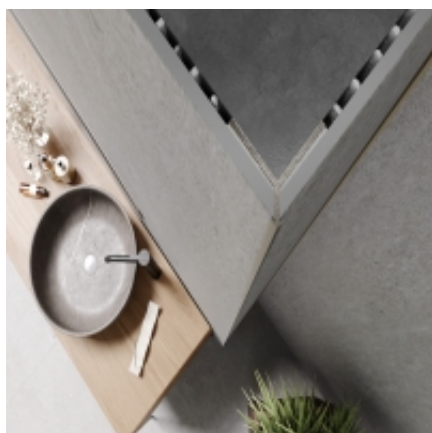

Link do produktu: <https://earbiton.pl/profil-scienny-zewnetrzny-minimalistyczny-wall-out-pro-modee-a3-tytan-280cm-p-2065.html>

Profil ścienny zewnętrzny minimalistyczny WALL OUT PRO MODEE A3 Tytan 280cm

Cena **250,00 zł**

Dostępność **Dostępny**

Czas wysyłki **5 dni**

Kod EAN **5905167884058**

Producent **Modee**

Opis produktu

modee.
MINERAL WALL SLABS & TILES

PROFIL ŚCIENNY ZEWNĘTRZNY WALL OUT PRO MODEE A3 Tytan