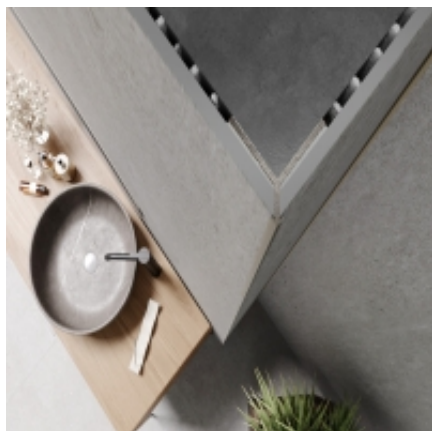

Link do produktu: <https://earbiton.pl/profil-scienny-zewnetrzny-minimalistyczny-wall-out-pro-modee-a4-czarny-mat-280cm-p-2066.html>

Profil ścienny zewnętrzny minimalistyczny WALL OUT PRO MODEE A4 Czarny Mat 280cm

Cena **250,00 zł**

Dostępność **Dostępny**

Czas wysyłki **5 dni**

Kod EAN **5905167884065**

Producent **Modee**

Opis produktu

modee.
MINERAL WALL SLABS & TILES

PROFIL ŚCIENNY ZEWNĘTRZNY WALL OUT PRO MODEE A4 Czarny Mat