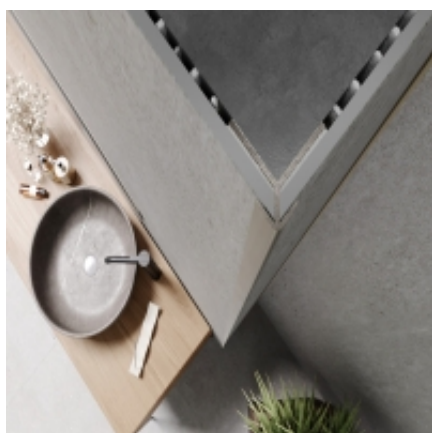

Link do produktu: <https://earbiton.pl/profil-scienny-zewnetrzny-wall-out-modee-a1-srebrny-280cm-p-2067.html>

## Profil ścienny zewnętrzny WALL OUT MODEE A1 Srebrny 280cm

Cena	<b>250,00 zł</b>
Dostępność	<b>Dostępny</b>
Czas wysyłki	<b>5 dni</b>
Kod EAN	<b>5905167882733</b>
Producent	<b>Modee</b>

Opis produktu

**modee.**  
MINERAL WALL SLABS & TILES

### PROFIL ŚCIENNY ZEWNĘTRZNY WALL OUT MODEE A1 Srebrny

**Kolekcja**  
Kategoria

MODEE