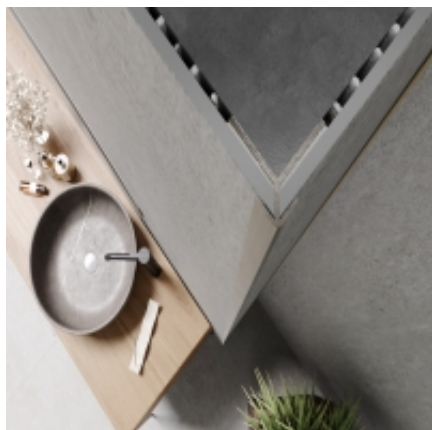

Link do produktu: <https://earbiton.pl/profil-scienny-zewnetrzny-wall-out-modee-a3-tytan-280cm-p-2063.html>

Profil ścienny zewnętrzny WALL OUT MODEE A3 Tytan 280cm

Cena	250,00 zł
Dostępność	Dostępny
Czas wysyłki	5 dni
Kod EAN	5905167882740
Producent	Modee

Opis produktu

modee.
MINERAL WALL SLABS & TILES

PROFIL ŚCIENNY ZEWNĘTRZNY WALL OUT MODEE A3 Tytan

Kolekcja
Kategoria

MODEE