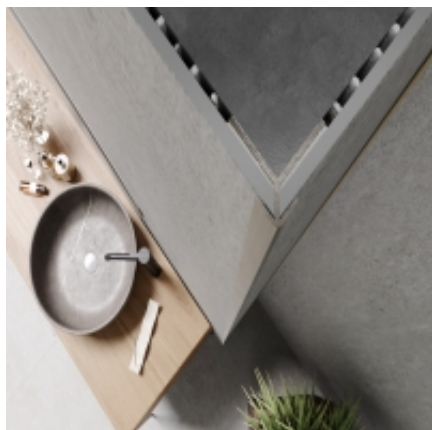

Link do produktu: <https://earbiton.pl/profil-scienny-zewnetrzny-wall-out-modee-a4-czarny-mat-280cm-p-2064.html>

Profil ścienny zewnętrzny WALL OUT MODEE A4 Czarny Mat 280cm

Cena **250,00 zł**

Dostępność **Dostępny**

Czas wysyłki **5 dni**

Kod EAN **5905167882757**

Producent **Modee**

Opis produktu

modee.
MINERAL WALL SLABS & TILES

PROFIL ŚCIENNY ZEWNĘTRZNY WALL OUT MODEE A4 Czarny Mat

Kolekcja
Kategoria

MODEE